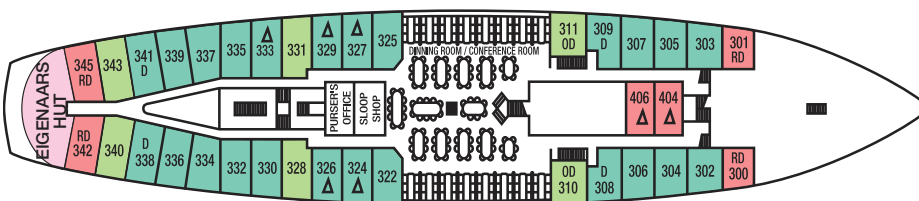

HUTTENPLAN

STAR CLIPPER/STAR FLYER

Virtual Tours van hutten zijn beschikbaar op www.starclippers.com

- Zonnedek
- Hoofddek
- Clipper Dek
- Commodore Dek

Achterdek

Voordek

Zonnedek

Hoofddek

Clipper Dek

Commodore Dek

EIGENAARS HUT

CLIPPER DEK

Super Deluxe Buitensuite, 2-persoonsbed bed, zitgedeelte, minibar, marmeren badkamer met bubbelbad en toilet

CATEGORIE 1

HOOFDDEK & ZONNEDEK

Deluxe Dekhut, 2 bedden, samen te voegen tot 2-persoonsbed, minibar, marmeren badkamer met bubbelbad en toilet, hutdeuren komen uit op het dek