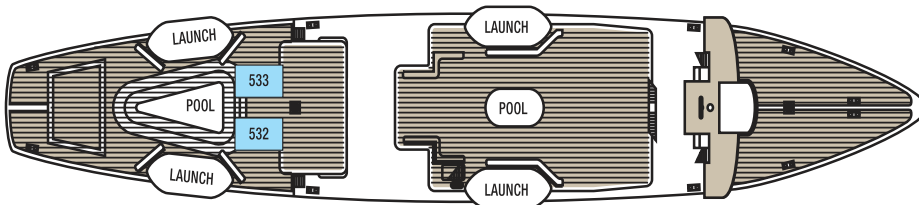

HUTTENPLAN

STAR CLIPPER/STAR FLYER

Virtual Tours van hutten zijn beschikbaar op www.starclippers.com

- Zonnedek
- Hoofddek
- Clipper Dek
- Commodore Dek

Achterdek

Voordek

Zonnedek

Hoofddek

Clipper Dek

Commodore Dek

EIGENAARS HUT

CLIPPER DEK

Super Deluxe Buitensuite, 2-persoonsbed bed, zitgedeelte, minibar, marmeren badkamer met bubbelbad en toilet

CATEGORIE 1

HOOFDDEK & ZONNEDEK

Deluxe Dekhut, 2 bedden, samen te voegen tot 2-persoonsbed, minibar, marmeren badkamer met bubbelbad en toilet, hutdeuren komen uit op het dek

CATEGORIE 2

CLIPPER DEK

Ruimere Buitenhut, 2 bedden/2-persoonsbed of 3 bedden, marmeren badkamer met douche en toilet

CATEGORIE 3

CLIPPER DEK & COMMODORE DEK

Buitenhut, 2 bedden/2-persoonsbed of 3 bedden, marmeren badkamer met douche en toilet