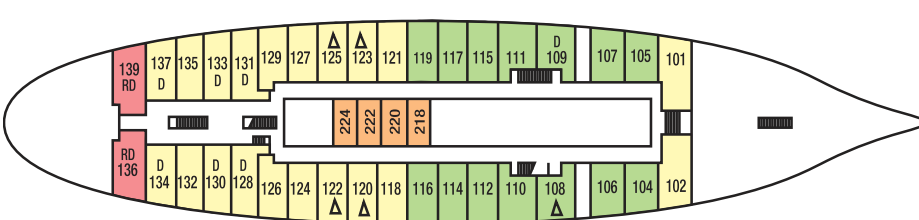

HUTTENPLAN

STAR CLIPPER/STAR FLYER

Virtual Tours van hutten zijn beschikbaar op www.starclippers.com

- Zonnedek
- Hoofddek
- Clipper Dek
- Commodore Dek

Achterdek

Voordek

Zonnedek

Hoofddek

Clipper Dek

Commodore Dek

EIGENAARS HUT

CLIPPER DEK

Super Deluxe Buitensuite, 2-persoonsbed bed, zitgedeelte, minibar, marmeren badkamer met bubbelbad en toilet

CATEGORIE 1

HOOFDDEK & ZONNEDEK

Deluxe Dekhut, 2 bedden, samen te voegen tot 2-persoonsbed, minibar, marmeren badkamer met bubbelbad en toilet, hutdeuren komen uit op het dek